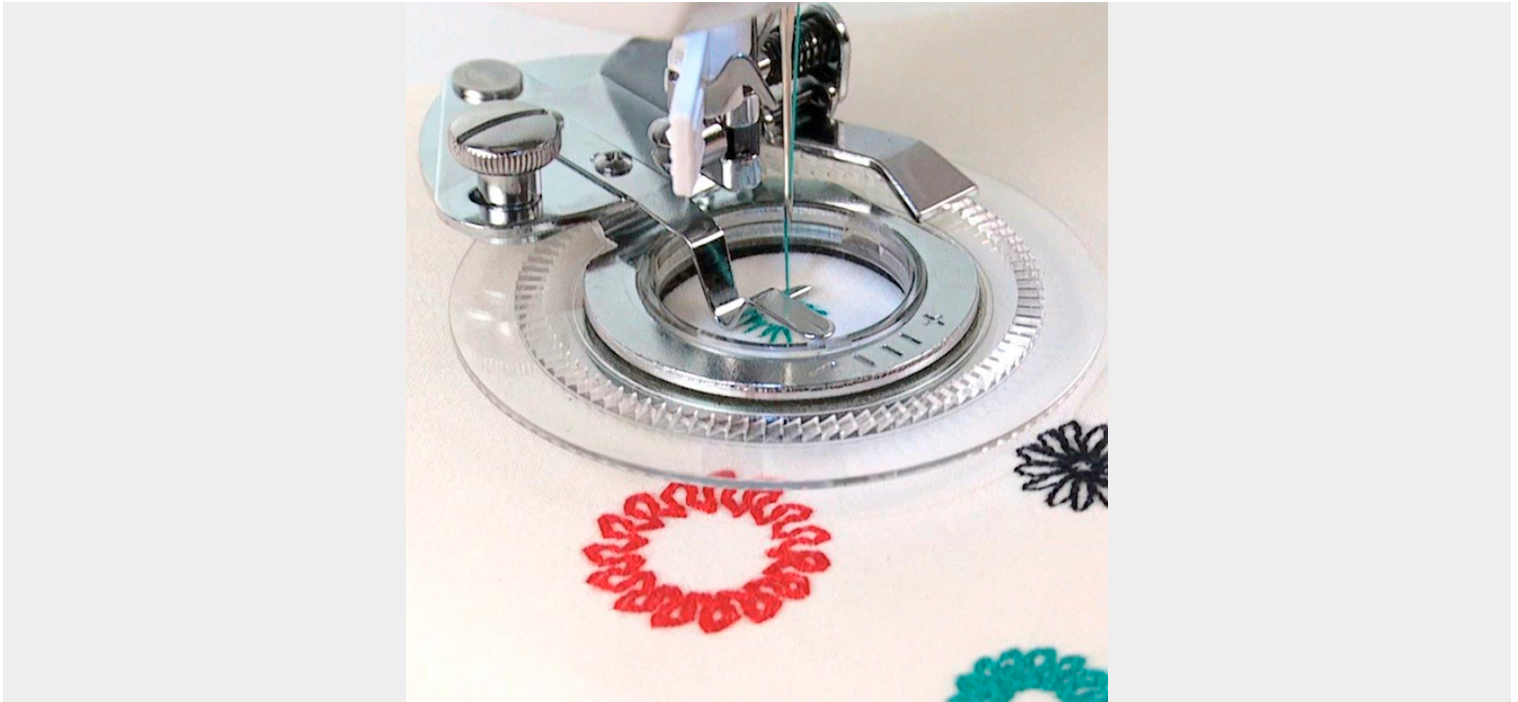

PRENSATELAS DE FLORES

\$24.990

Crea diseños circulares inspirados en flores únicas.

SKU: 1SP0026106 | **Categorías:** [Accesorios](#), [Prensateclas](#) |

GALERÍA DE IMÁGENES

DESCRIPCIÓN DEL PRODUCTO

Cose círculos en su propio eje fácilmente gracias a la guía ajustable en el prensatelas.