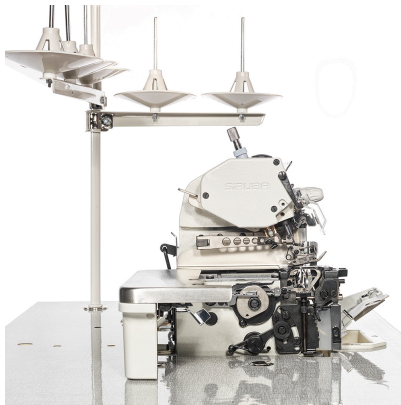

OVERLOCK SIRUBA 5H 757L-516M-3-35/DK1H1-0 VELOCIDAD 7500PPM

~~\$1.261.280~~ \$899.990

La Overlock Industrial 5 Hilos SIRUBA 757L está diseñada para ofrecer velocidad, precisión y terminaciones profesionales en cada costura. Su potente motor Direct Drive permite alcanzar hasta 7500 puntadas por minuto con un funcionamiento silencioso y eficiente, logrando además un importante ahorro de energía. Gracias a su arrastre diferencial, iluminación LED y sistema de lubricación automática, es una máquina confiable y versátil, ideal para talleres y producción de confección que buscan calidad y alto rendimiento en telas medianas.

SKU: PZZ757L5DD | **Categorías:** [Industrial](#), [Overlock](#), [Sin categoría](#) |

GALERÍA DE IMÁGENES

DESCRIPCIÓN DEL PRODUCTO

Set Máquina Overlock Industrial 5 Hilos

Características:

- Máquina Overlock 5 Hilos, Direct Drive telas medianas.
 - Largo máximo de puntada: 3,6 mm
 - Altura máxima de prénsatelas: 5,5 mm
 - Ancho máximo del overlock: 5 mm
- Posicionador de aguja: arriba o abajo, al finalizar la costura
 - Separación de agujas: 3mm
 - Ancho total de costura: 8mm
- Trabaja con 1 aguja y 3 hilos o 2 agujas y 5hilos
 - Velocidad máxima: 7500 rpm
 - Arrastre diferencial: 0,7-2 mm
 - Iluminación Led incorporada
 - Lubricación automática
 - Sistema de aguja: DCX27
 - Tipo de trabajo: M - Costura General
- Motor Servo Directo, bajo nivel de ruido y ahorro de energía (hasta 65%)

Dimensiones y peso bruto: Mesa con embalaje

Largo: 120 cm

Ancho: 53 cm

Espesor: 4 cm

Peso G.W.: 15Kg

Estante: 10KG

Garantia 6 meses

INFORMACIÓN ADICIONAL

Peso	77 kg
Dimensiones	122 × 60 × 116 cm

MARCA

Siruba

TAMBIÉN TE PUEDE INTERESAR...

**ACEITE SINGER 1
LITRO**

**Maquina de Coser
Merritt ME9500**

**Set Máquina
Industrial Recta
GemSY S2 Motor
Servo Directo**