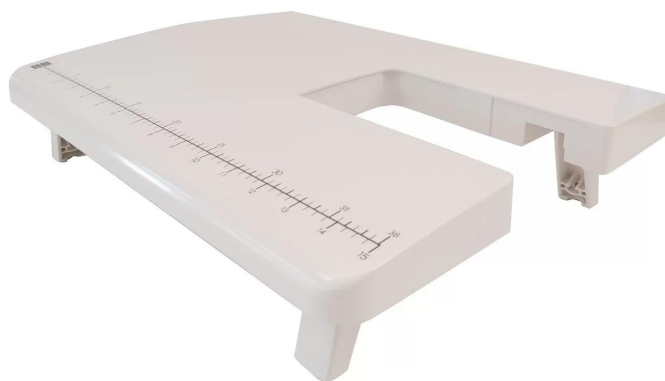

## MESA DE EXTENSION RS2000

~~\$39.990~~ \$19.990

Compatible con modelos Remington fsb r21, fsb r18, stf21, stf16.

**SKU:** DMP000MESA | **Categorías:** [Accesorios](#), [Otros](#) |

### DESCRIPCIÓN DEL PRODUCTO

Mesa de Extensión Toyota, Compatible con modelos Toyota serie RS 2000 y Remington FSB R21, FSB R18, STF21, STF16.

#### CARACTERÍSTICAS:

4 veces mayor superficie de trabajo (42x30 cm).

Maneja telas grandes con mayor facilidad.  
Incluye regla en centímetros y en pulgadas.  
Patas plegables y regulables.  
Ideal para Patchwork y Acolchado.

**Medidas de la caja:**

Largo: 44(cm)

Ancho: 33 (cm)

Alto: 4 (cm)