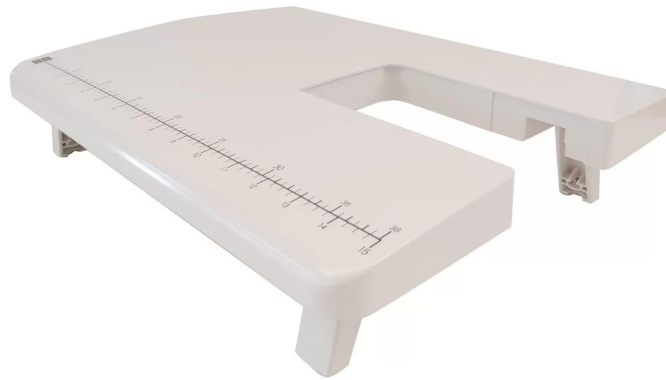

## MESA DE EXTENSION RS2000

~~\$39.990~~ \$19.990

Compatible con modelos Remington fsb r21, fsb r18, stf21, stf16.

**SKU:** DMP000MESA | **Categorías:** [Accesorios](#), [Otros](#) |

### DESCRIPCIÓN DEL PRODUCTO

Mesa de Extensión Toyota, Compatible con modelos Toyota serie RS 2000 y Remington FSB R21, FSB R18, STF21, STF16.

#### CARACTERÍSTICAS:

4 veces mayor superficie de trabajo (42x30 cm).

Maneja telas grandes con mayor facilidad.  
Incluye regla en centímetros y en pulgadas.  
Patas plegables y regulables.  
Ideal para Patchwork y Acolchado.

**Medidas de la caja:**

Largo: 44(cm)

Ancho: 33 (cm)

Alto: 4 (cm)