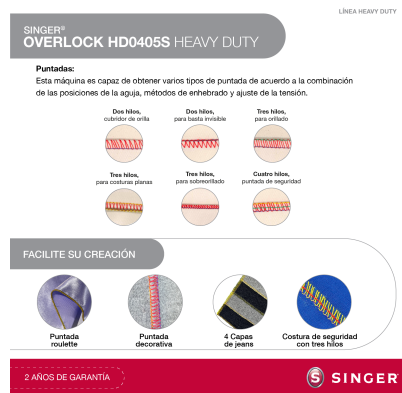

GALERÍA DE IMÁGENES

DESCRIPCIÓN DEL PRODUCTO

Maximiza tu negocio de costura y da acabados a diferentes tipos de tejidos con SINGER® Overlock HD0405S. Sobrehila y corta simultáneamente con 4, 3 y 2 hilos. Descubre la facilidad de enhebrar tu máquina Overlock gracias a su guía de colores. Realiza diferentes terminados como:

- Sobrehilado para terminados profesionales de 2 a 4 hilos
- Sobrehilado con puntada de seguridad simulada con 4 hilos
- Sobrehilado plano de 3 hilos con diferentes anchos (1.5 hasta 6.7 mm)
- Sobrehilado enrollado con 3 hilos
- Sobrehilado con 2 hilos
- Festón
- Doblado enrollado de pañoleta con 2 o 3 hilos
- Olanes y plisados

El motor de la máquina te dará la potencia que necesitas para realizar trabajos profesionales para coser con 1300 puntadas por minuto. Emprende tus proyectos de costura en el hogar y no limites tu