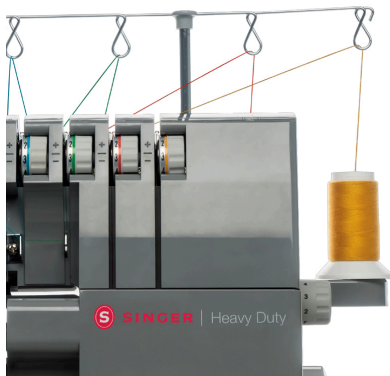

## MÁQUINA OVERLOCK SINGER HD0405S HEAVY DUTY

~~\$479.990~~ \$439.990

Mayor rendimiento y productividad para tus terminaciones en forma profesional, lo que necesitas para emprender un proyecto de vida.

- Motor de alta potencia
  - 2, 3 y 4 hilos
- Luz LED en área de costura
  - Cuchilla 60% más larga
- 1,300 puntadas por minuto

## DESCRIPCIÓN DEL PRODUCTO

Maximiza tu negocio de costura y da acabados a diferentes tipos de tejidos con SINGER® Overlock HD0405S. Sobrehila y corta simultáneamente con 4, 3 y 2 hilos. Descubre la facilidad de enhebrar tu máquina Overlock gracias a su guía de colores. Realiza diferentes terminados como: