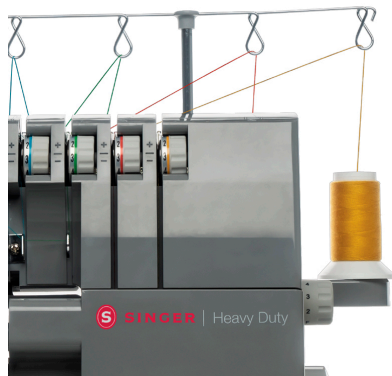

## MÁQUINA OVERLOCK SINGER HD0405S HEAVY DUTY

~~\$479.990~~ \$439.990

Mayor rendimiento y productividad para tus terminaciones en forma profesional, lo que necesitas para emprender un proyecto de vida.

- Motor de alta potencia
  - 2, 3 y 4 hilos
- Luz LED en área de costura
  - Cuchilla 60% más larga
- 1,300 puntadas por minuto

## DESCRIPCIÓN DEL PRODUCTO

Maximiza tu negocio de costura y da acabados a diferentes tipos de tejidos con SINGER® Overlock HD0405S. Sobrehila y corta simultáneamente con 4, 3 y 2 hilos. Descubre la facilidad de enhebrar tu máquina Overlock gracias a su guía de colores. Realiza diferentes terminados como: