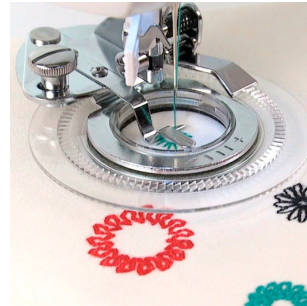

SKU: DRRET07300 | **Categorías:** [Máquinas de Coser Domésticas](#), [Recta Zig Zag](#) |

GALERÍA DE IMÁGENES

DESCRIPCIÓN DEL PRODUCTO

Máquina de Coser Computarizada
- Pantalla LCD

- Panel de Control numérico de puntada, ancho de puntada, posicionador de aguja en costura recta y largo de puntada
- Regulación largo de puntada 0,5 mm a 4,5 mm
- Regulación ancho de puntada 0,0mm a 6,0 mm

60 diseños de puntadas en aguja simple:

- 12 puntadas utilitarias
- 2 puntadas de basta invisible
- 12 puntadas decorativas
 - 6 puntadas cruzadas
 - 10 puntadas satén
- 4 puntadas para telas Elasticadas
 - 6 puntadas para sobre hilado
- 1 puntada para imitación colleretera
 - 2 puntadas imitacion overlock
 - 1 puntada para pegar botones
 - 4 ojales automáticos en 1 paso

- Máquina con sistema START / STOP ideal para personas con movilidad reducida
 - Usa y no usa pedal
 - Control y/o regulación de Velocidad manual
 - Enhebrador automático
- Aguja se posiciona arriba al encender la máquina y al término de la puntada
 - Dos alturas del prensatela para mayor grosor de tela
 - Cortador de hilo
 - Cambio rápido de prensatela
 - Tensor de hilo regulable
 - Devanador automático
 - Bobina, lanzadera y Tapa Carril metálico
 - Brazo libre y cama plana
 - Luz LED
- Guía numérica para el enhebrado y llenado de bobina
 - Altura del prensatela automático
 - Usa aguja standard existente en mercado
- Mensaje auditivo de ayuda en pantalla LCD
 - Plancha aguja con guía de costura

INFORMACIÓN ADICIONAL

Peso	8 kg
Dimensiones	25,5 × 46 × 36 cm

TAMBIÉN TE PUEDE INTERESAR...

**Bolso con ruedas
Singer**

**Aguja 2032 para
cuero**

**ACEITE SINGER 100
ML**

**Prensatelas de
flores**