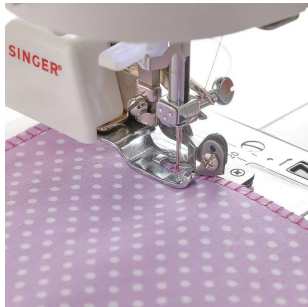

Características

- Máquina de Coser Básica Fácil de Usar
- 9 puntadas más ojal automático en 4 pasos
- Dial selector de Puntadas
- 3 Largos de puntadas para diferentes grosores de tela
- 3 Ancho de Zig-Zag establecidos
- Puntada Invisible
- Puntada Zigzag de 3 puntos
- Media luna decorativa (Bebé)
- Pega botones, elásticos, cierres y bastas invisibles en todo tipo de telas
- Botón de remate y retroceso
- Cortador de hilo
- Fácil cambio de prensatelas
- Altura de prensatela automático (Doble Altura)
- Brazo libre y cama plana
- Compartimiento para accesorios
- Tensor de hilo regulable
- Guía numérica en máquina para el llenado de bobina y Enhebrador de la máquina
- Lanzadera, Tapa carril y bobina metálica
- Estructura interior metálica
- Amplia gama de accesorios adicionales
- Luz LED incorporada

INFORMACIÓN ADICIONAL

Peso

7 kg

Dimensiones

31,5 × 25,5 × 35,5 cm

TAMBIÉN TE PUEDE INTERESAR...

Prensateles para corte lateral

Aguja 2020 para telas naturales y sintéticas